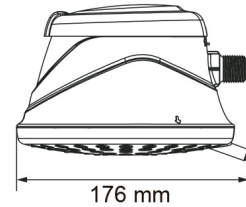

Gama
HOGAR

GRIFERIA

Ducha Eléctrica Fluir 127V

E135.04 DH

E135.04 DH BL

LAS MEDIDAS SE ENCUENTRAN EN MILIMETROS

ACABADOS

Bianco

CARACTERÍSTICAS FÍSICAS

Calidad

Durabilidad
Grifería

Producto
Completo

Producto
nuevo

DESCRIPCIÓN

- Voltaje de servicio: 110v.
- Ducha incluye selector de temperatura: 4 opciones.
- Ducha incluye sistema de tubos auto-limpiantes para facilitar su mantenimiento y limpieza.
- Rango de trabajo: De 0 W hasta 5.500 W.
- Ducha cuenta con su propio repuesto (resistencia), de fácil reemplazo en caso de que se requiera.
- Código resistencia para modelo Fluir: E135.03.5 DH.
- Se recomienda colocar en la pared, conjuntamente con el Brazo de Ducha (código E135.01.1 DH BL).
- Ducha eléctrica se despacha en embalaje de percha (autoservicio).
- Presión de trabajo: Mínima 1,42 PSI - Máxima 56,89 PSI.
- Ducha incluye duchador manual con transferencia.
- Producto de eficiencia eléctrica 95%.
- Garantía: 1 año.
- Ducha incluye sistema de protección contra choque eléctrico.