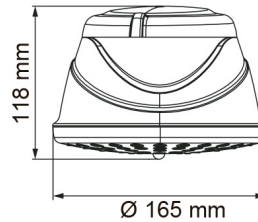

Gama
HOGAR

GRIFERIA

Ducha Eléctrica Fluir 127V

E135.04 DH

E135.04 DH BL

LAS MEDIDAS SE ENCUENTRAN EN MILIMETROS

ACABADOS

Bianco

CARACTERÍSTICAS FÍSICAS

Calidad

Durabilidad
Grifería

Producto
Completo

Producto
nuevo

DESCRIPCIÓN

- Voltaje de servicio: 110v.
- Ducha incluye selector de temperatura: 4 opciones.
- Ducha incluye sistema de tubos auto-limpiantes para facilitar su mantenimiento y limpieza.
- Rango de trabajo: De 0 W hasta 5.500 W.
- Ducha cuenta con su propio repuesto (resistencia), de fácil reemplazo en caso de que se requiera.
- Código resistencia para modelo Fluir: E135.03.5 DH.
- Se recomienda colocar en la pared, conjuntamente con el Brazo de Ducha (código E135.01.1 DH BL).
- Ducha eléctrica se despacha en embalaje de percha (autoservicio).
- Presión de trabajo: Mínima 1,42 PSI - Máxima 56,89 PSI.
- Ducha incluye duchador manual con transferencia.
- Producto de eficiencia eléctrica 95%.
- Garantía: 1 año.
- Ducha incluye sistema de protección contra choque eléctrico.